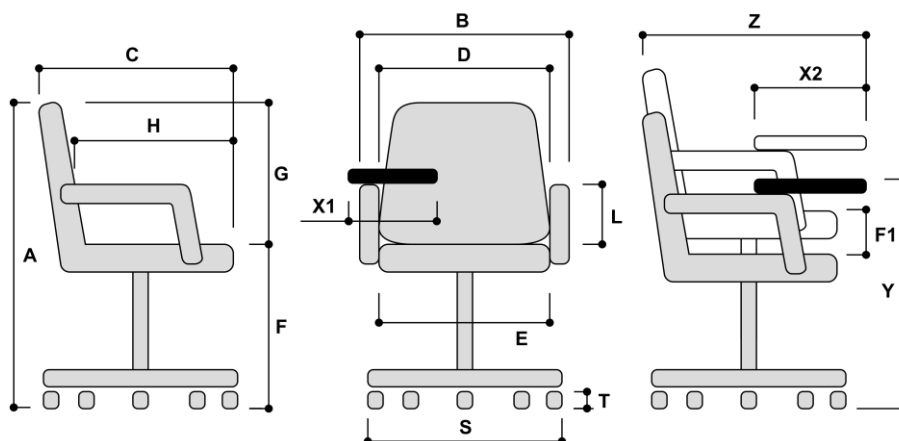

Specyfikacja modelu :

- extra wysokie oparcie, na podstawie CENTO
- BS-CENTO 730 - Podstawa aluminiowa 4-ramienna z kol. tylko obrot. (wys.360)
- MF-LOGICO - Mechanizm tilt

Wymiary całkowite (mm)		Od	Do	Zakres
Wysokość całkowita	A	1150		
Szerokość całkowita	B	610		
Głębokość całkowita	C	710		
Szerokość oparcia	D	460		
Szerokość siedziska	E	560		
Wysokość do wierzchu siedziska	F	450		F1
Wysokość oparcia od wierzchu siedziska	G	700		
Głębokość siedziska	H	495		
Wysokość podłokietnika	L	210		
Średnica podstawy	S	730		
Średnica kółek	T			
Szerokość stolika	X1			
Głębokość stolika	X2			
Wysokość stolika od podłoża	Y			
Głębokość całkowita ze stolikiem	Z			